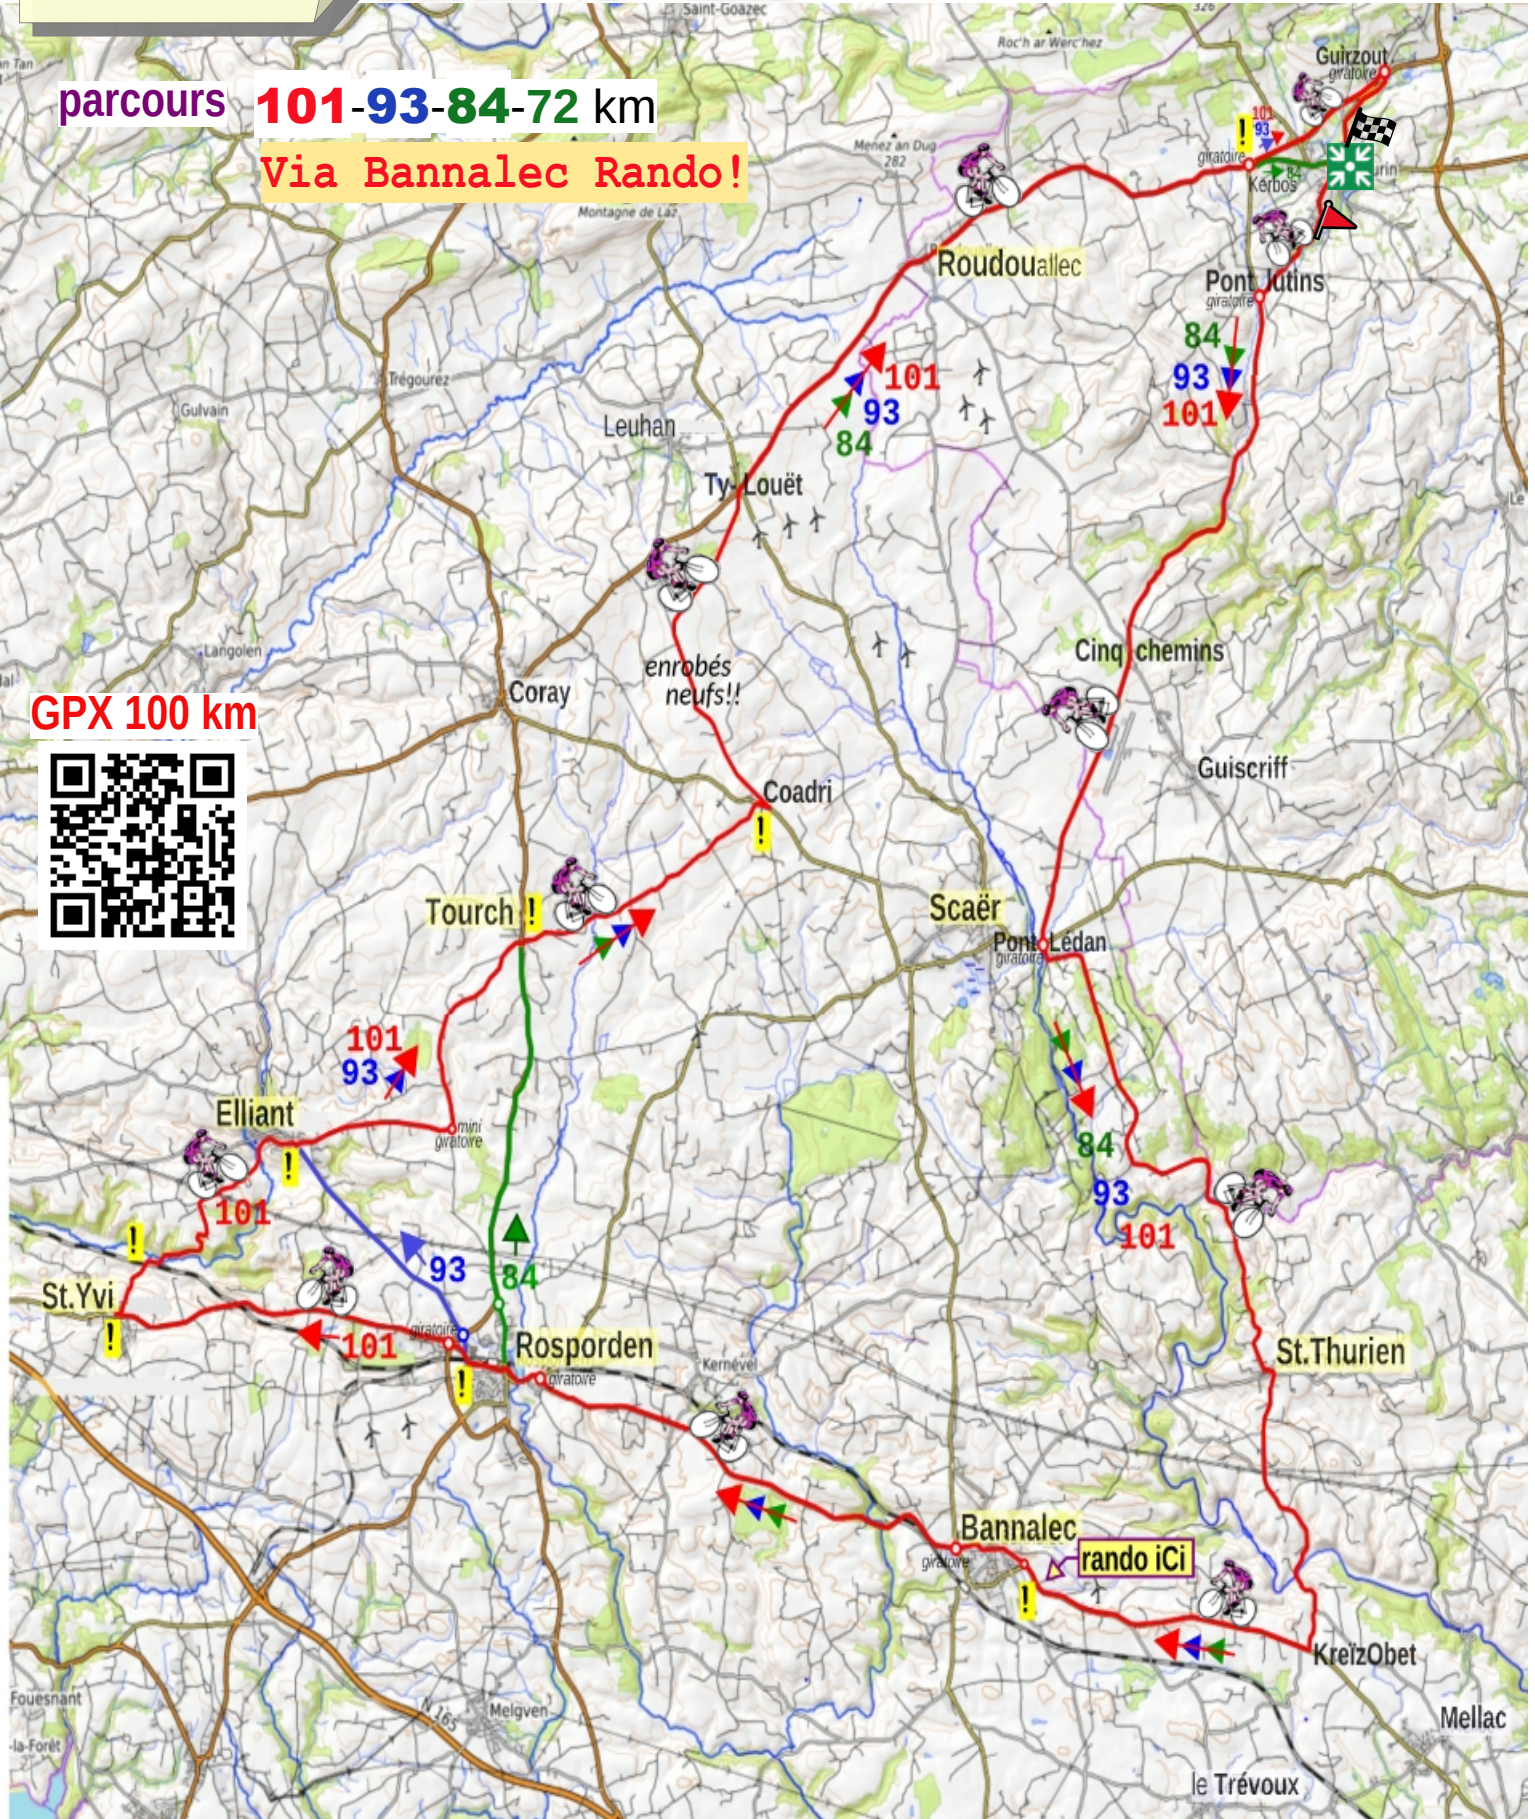

2026
Dimanche.

31 MAI
départ
8H00

CYCLOS gourinois Montagnes-Noires

parcours **101-93-84-72 km**

Via Bannalec Rando!

GPX 100 km