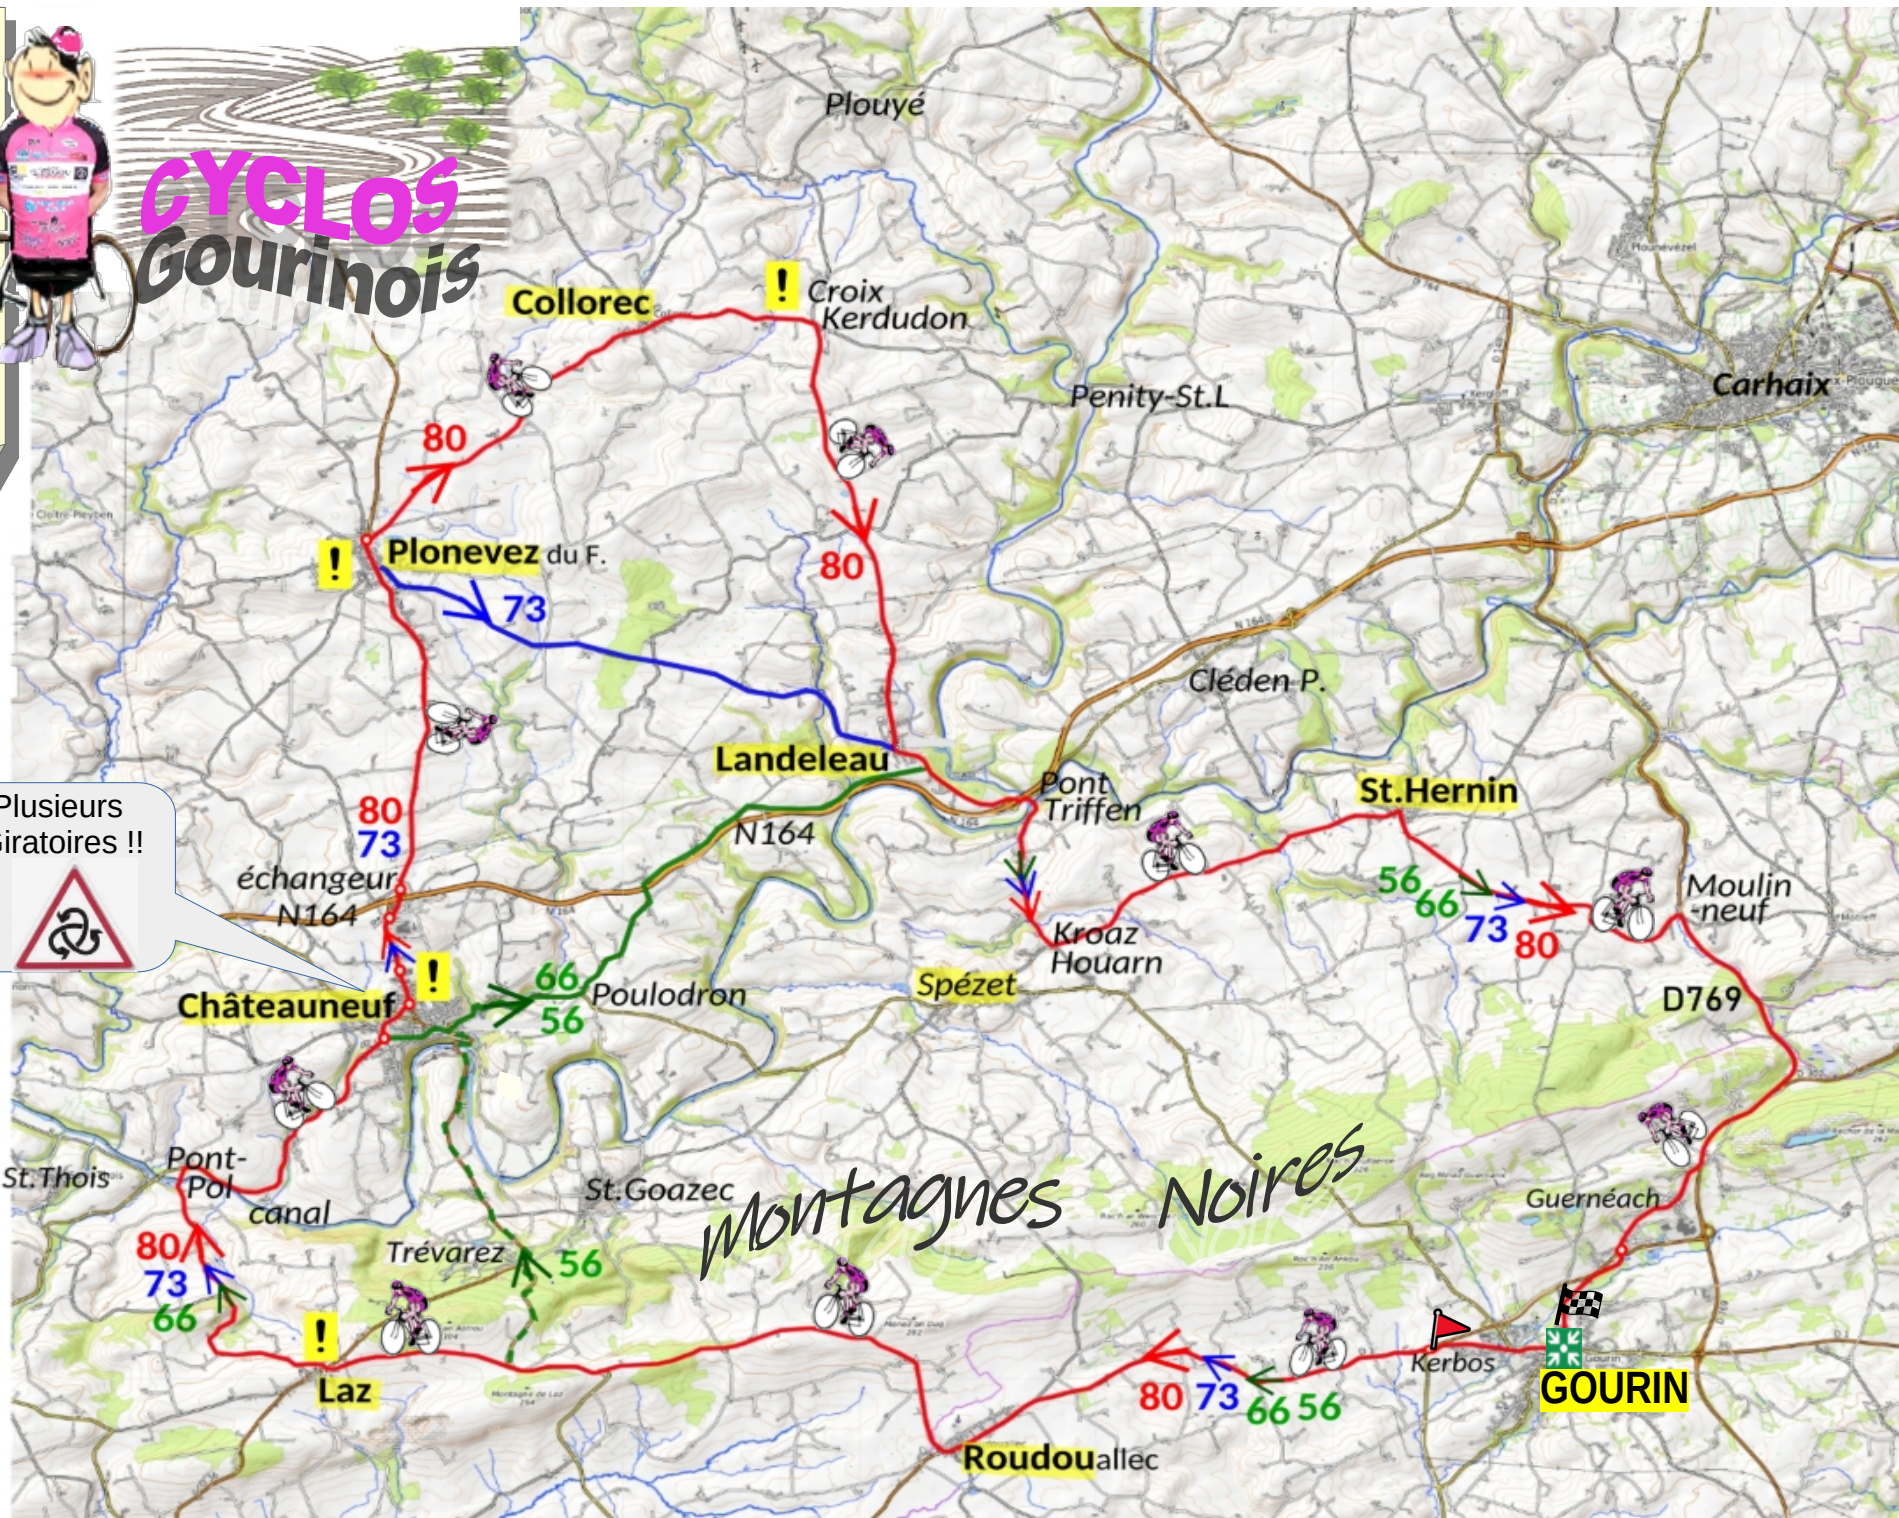

2026
Dimanche.

5

Avril
départ

8H30

CYCLOS Gourinois

Plusieurs
Giratoires !!

GPX 80km

Cyclos-Gourinois : sortie dimanche 5 AVRIL 2026

(*) Guirzout, si envie + de km... un tour de rocade !!

Parcours 66 km

GOURIN Local	🚩 départ vers Mairie > Kerbos
giratoire de Kerbos	🔄↑ vers Roudouallec
ROUDOUallec	➔ à droite vers Laz
Croas-Janus tout droit	↑ ou option ➔ 56 Km Trévarez > Châteauneuf >
LAZ au giratoire	🔄↑ vers Pont-Pol "en descente"
Canal / Pont-Pol / stop D72	▽➔ à droite vers Châteauneuf
CHATEAUNEUF 1 ^{er} giratoire	🔄↑ Bifurcation 66 tout droit
CHATEAUNEUF centre	↑ direction Spézet
Poulodron	↩️ virage à gauche
passage sous la N164	➔ on longe la N164 (2x2)
Montée !% puis stop	▽➔ à droite jonction 80-73
Pont-Triffen au canal	➔ à droite vers Spezet
Kroaz-Houarn au stop	↩️▽ à gauche vers St-Hernin
St.HERNIN à l'église	⚠️➔ à droite vers Motreff
Moulin-Neuf stop D769	▽➔ droite vers Gourin D769
D769 La-Gare-Motreff	↑ tout droit
D769 Pont-St-Hervé	⚠️➔ à droite vers Guernéach
Guernéach	↑ traverser le village
giratoire de Guirzout (*)	🔄➔ 3 ^e sortie vers Gourin
GOURIN	🚩 local